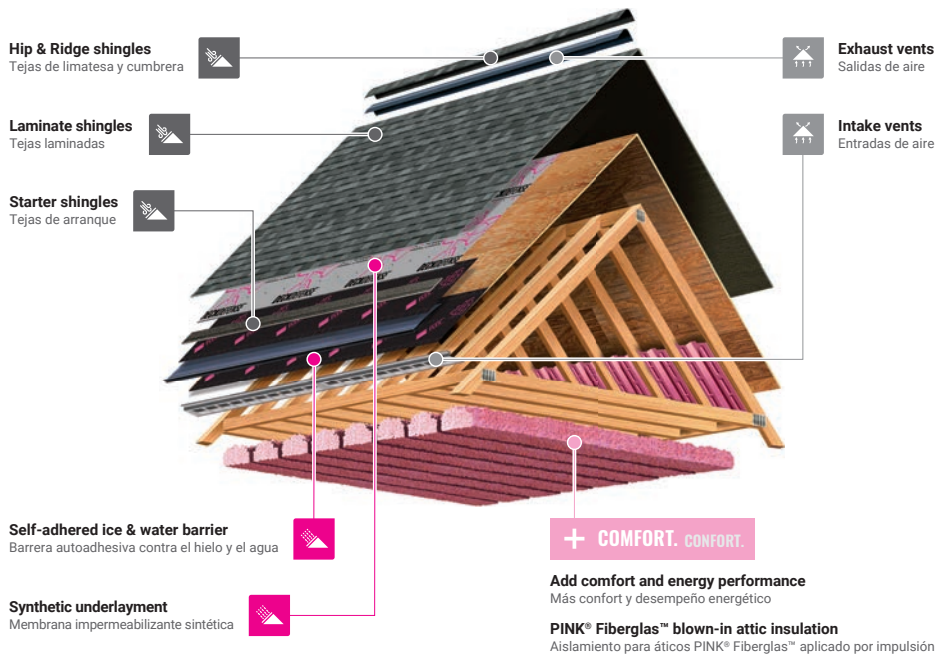

It takes more than just shingles to protect a home. It takes an integrated system of components and layers designed to perform in three critical areas. The Owens Corning® Total Protection Roofing System® gives you the assurance that all of your Owens Corning® roofing components are working together to help increase the performance of your roof.

PROTECCIÓN TOTAL SIMPLIFICADA®

Se necesita más que simplemente tejas para proteger su vivienda. Se necesita un sistema integral de componentes y capas diseñadas para desempeñarse en tres áreas críticas. El Total Protection Roofing System® de Owens Corning® le garantiza que todos sus componentes para cubiertas de Owens Corning® funcionan en conjunto para mejorar el desempeño de su techo.

Helps create a waterproof barrier
Ayuda a crear una barrera impermeable

Helps protect against nature's elements
Protege contra los elementos climáticos

For balanced attic ventilation
Para una ventilación equilibrada del ático