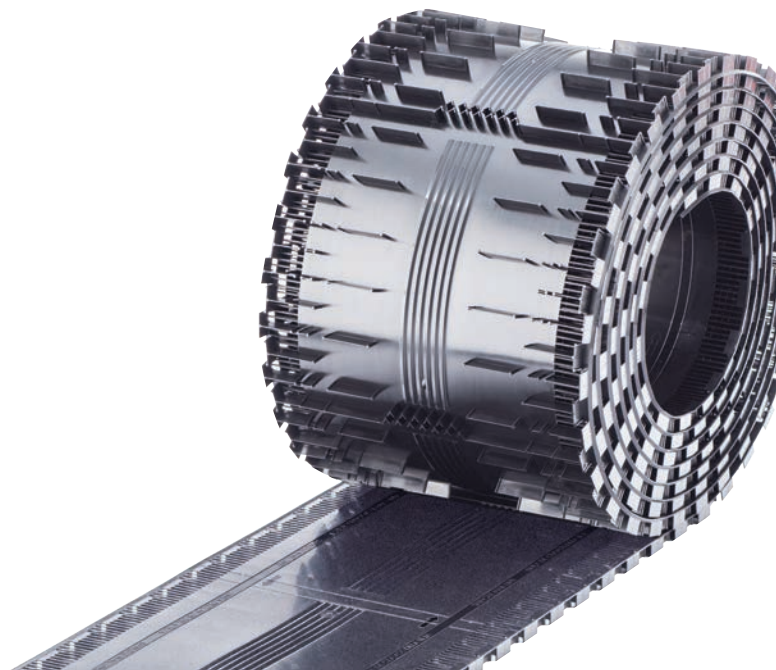

VENTSURE® SKY RUNNER LTE® VENTILACIÓN DE CUMBRERA ENROLLADA

Sky Runner LTE® – La ventilación en rollo de 30 pies es **larga, resistente y fácil de instalar**, lo que la convierte en una excelente opción para su próximo trabajo de techado.

Un techo está compuesto por muchos componentes, todos trabajando juntos para proporcionar resistencia y protección duradera. Sin embargo, para que estos componentes protejan contra las condiciones meteorológicas externas, debe garantizar las condiciones adecuadas dentro del ático.

La ventilación optimizada de entrada y salida permite que el aire fluya a través del ático, lo que permite una eficiencia energética doméstica y el rendimiento mejorados de las tejas. Sin una ventilación adecuada, se puede acumular calor y humedad excesivos, lo que puede provocar acumulación de hielo, mayores costos de energía y deterioro del tejado.

La ventilación en rollo Sky Runner LTE® tiene un deflector externo que promueve un mejor flujo de aire fuera del ático. Combínelo con la ventilación VentSure® InFlow® para crear un sistema de ventilación equilibrado. El resultado es una excelente protección de la cubierta del techo y una mayor expectativa de vida de su techo.

- Rollo de 30' fácil de manejar
- Incluye 2 bobinas de clavos de 1 3/4"
- Tapones de extremo incorporados cada 12"
- Deflector externo plano y escalonado
  - Promueve un excelente flujo del aire
  - Proporciona protección contra condiciones climáticas
  - Diseño escalonado para facilitar el despliegue
  - El diseño plano reduce los residuos
- Diseño de deflector interno
  - Proporciona fuerza y apoyo
  - Mantiene la forma uniforme cuando se instala
  - Ayuda a promover el flujo del aire
- Ventilación que se puede clavar: use una pistola de clavos en vez de clavar a mano

Atributos del producto